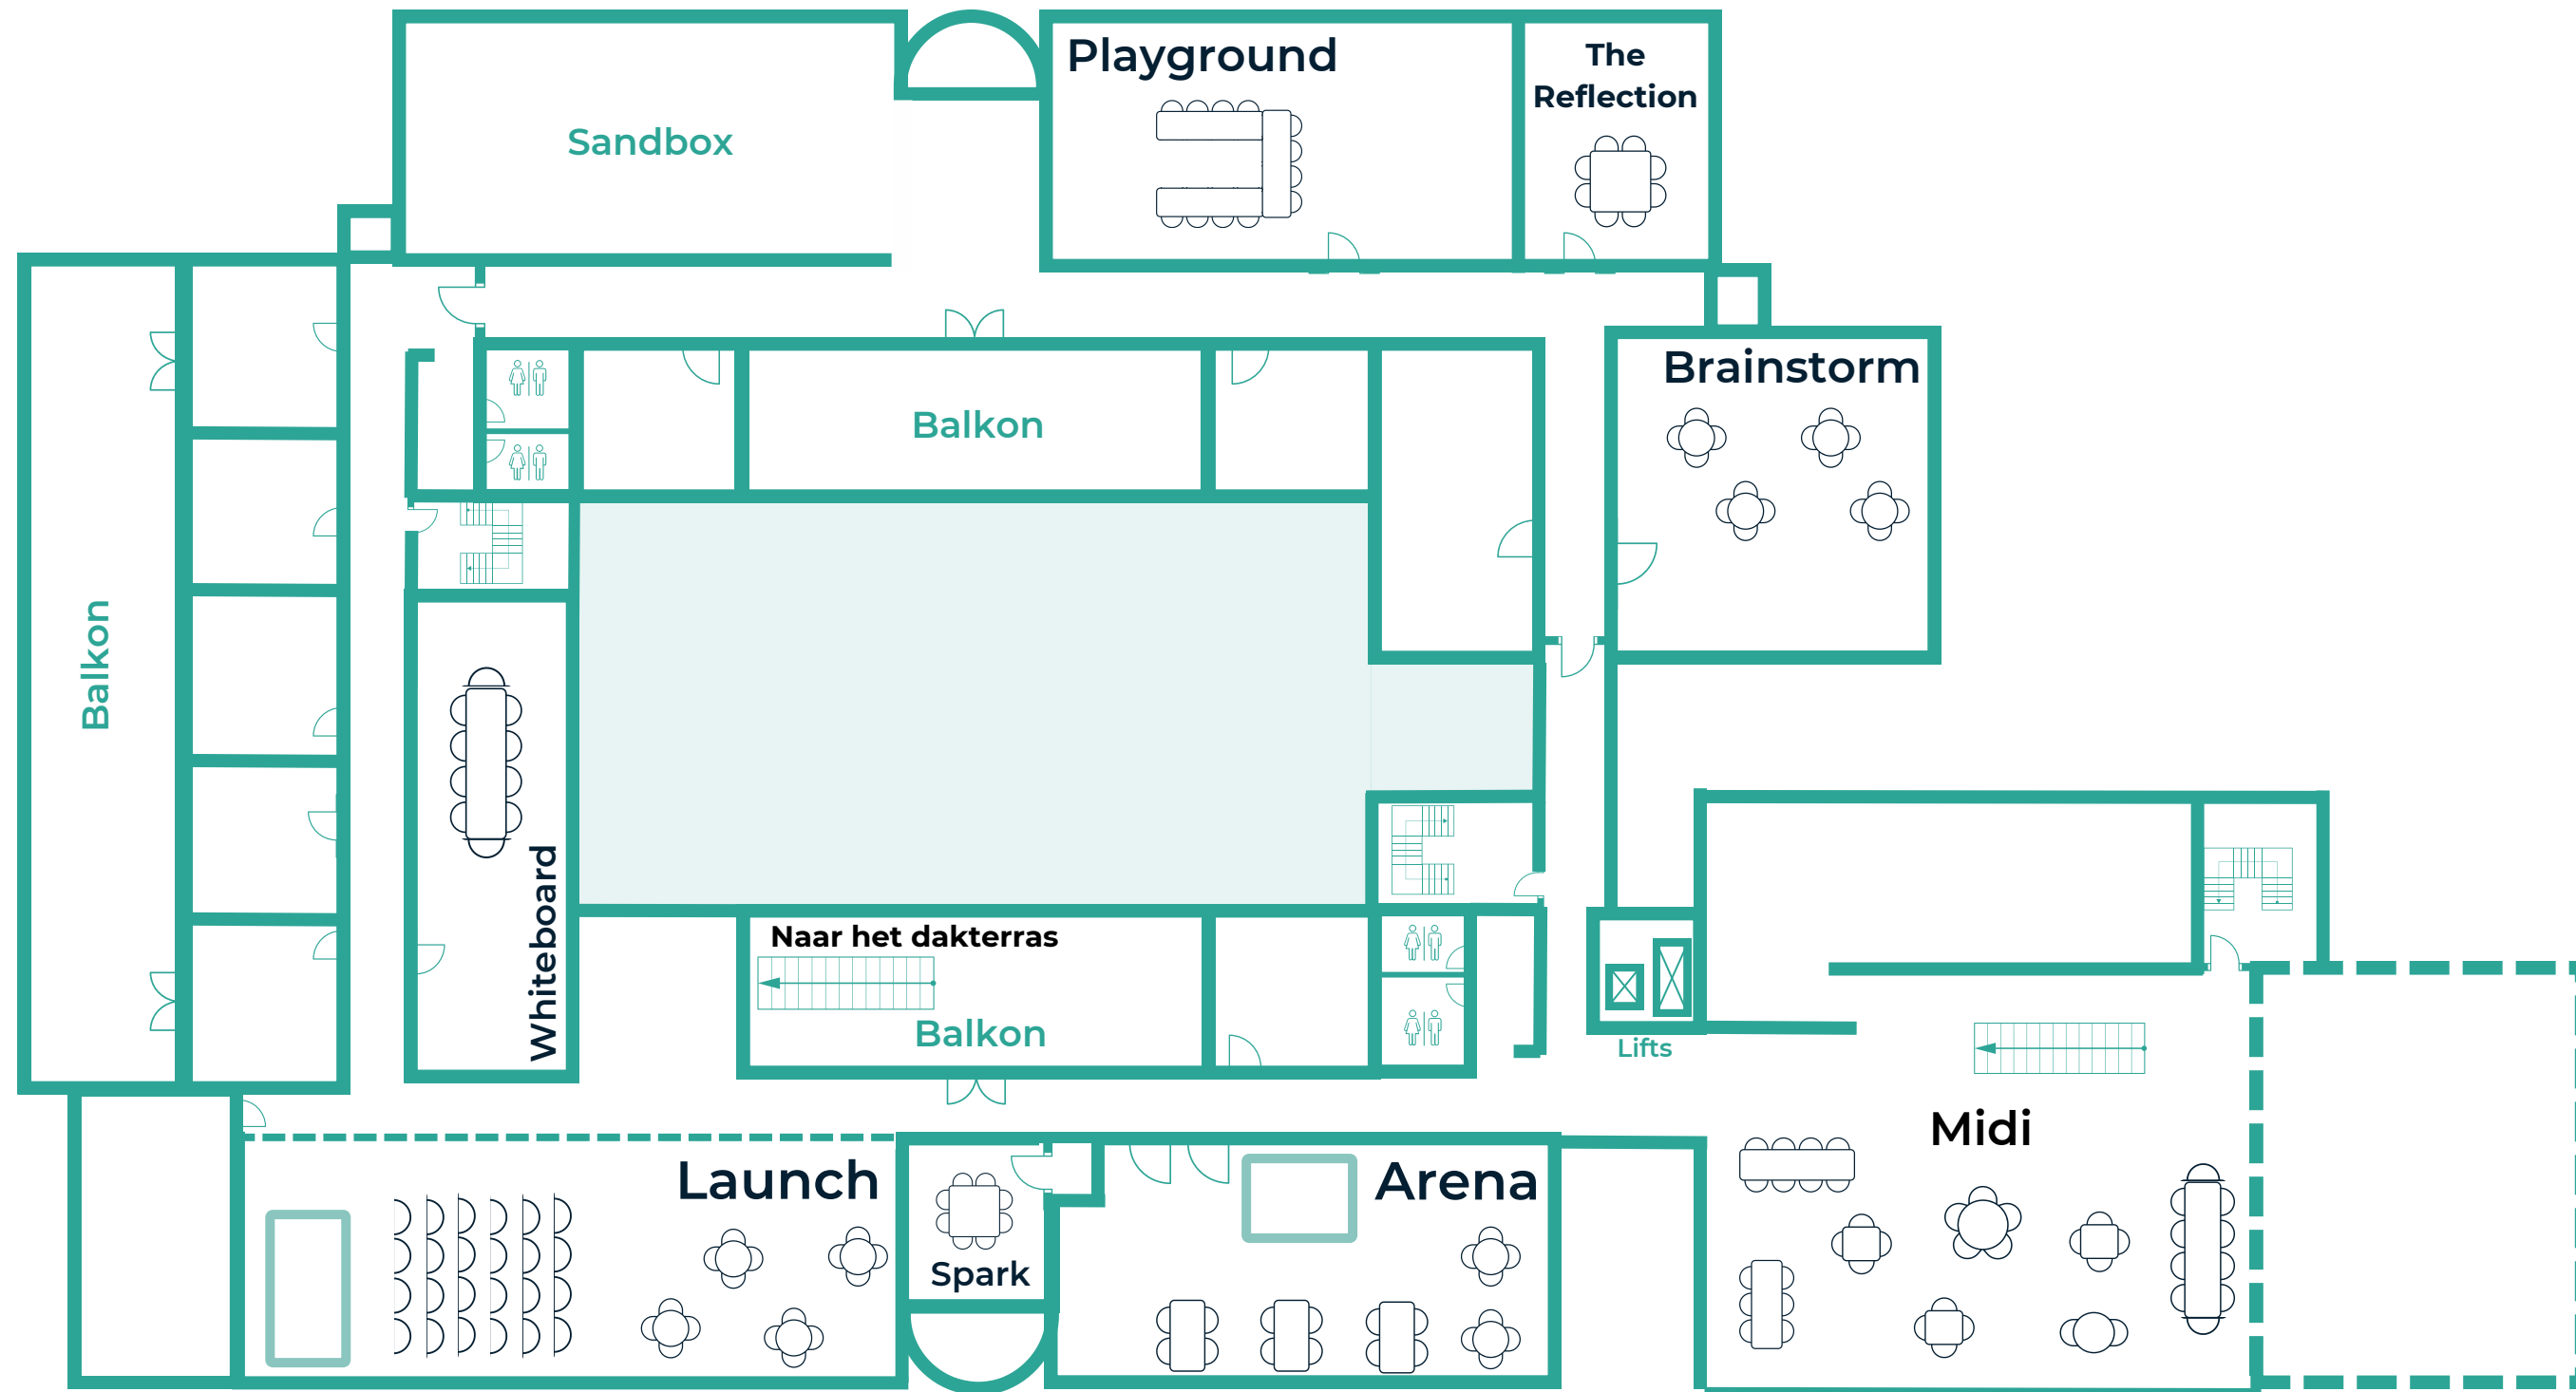

Overzicht zalen PLNT - 2e verdieping

Overzicht zalen PLNT - 2e verdieping en dakterrass

	Ruimte	Area (m2)	Aantal personen	Prijs per uur	Prijs 4 uur	Prijs 8 uur
Capaciteit voor evenementen	Midi	155	100	Prijs in overleg	Prijs in overleg	Prijs in overleg
	The Arena	108	45	-	€308,-	€579,-
	The Spark	21	8	€44,-	€143,-	€264,-
	The Launch	148	150	-	€544,-	€1.023,-
	The Playground	100	60	€99,-	€326,-	€613,-
	The Reflection	40	14	€66,-	€217,-	€409,-
	The Brainstorm	95	35	€82,-	€272,-	€511,-
	The Whiteboard	56	16	€82,-	€272,-	€511,-
	The Roof	140	100	€100,-	€250,-	Prijs in overleg