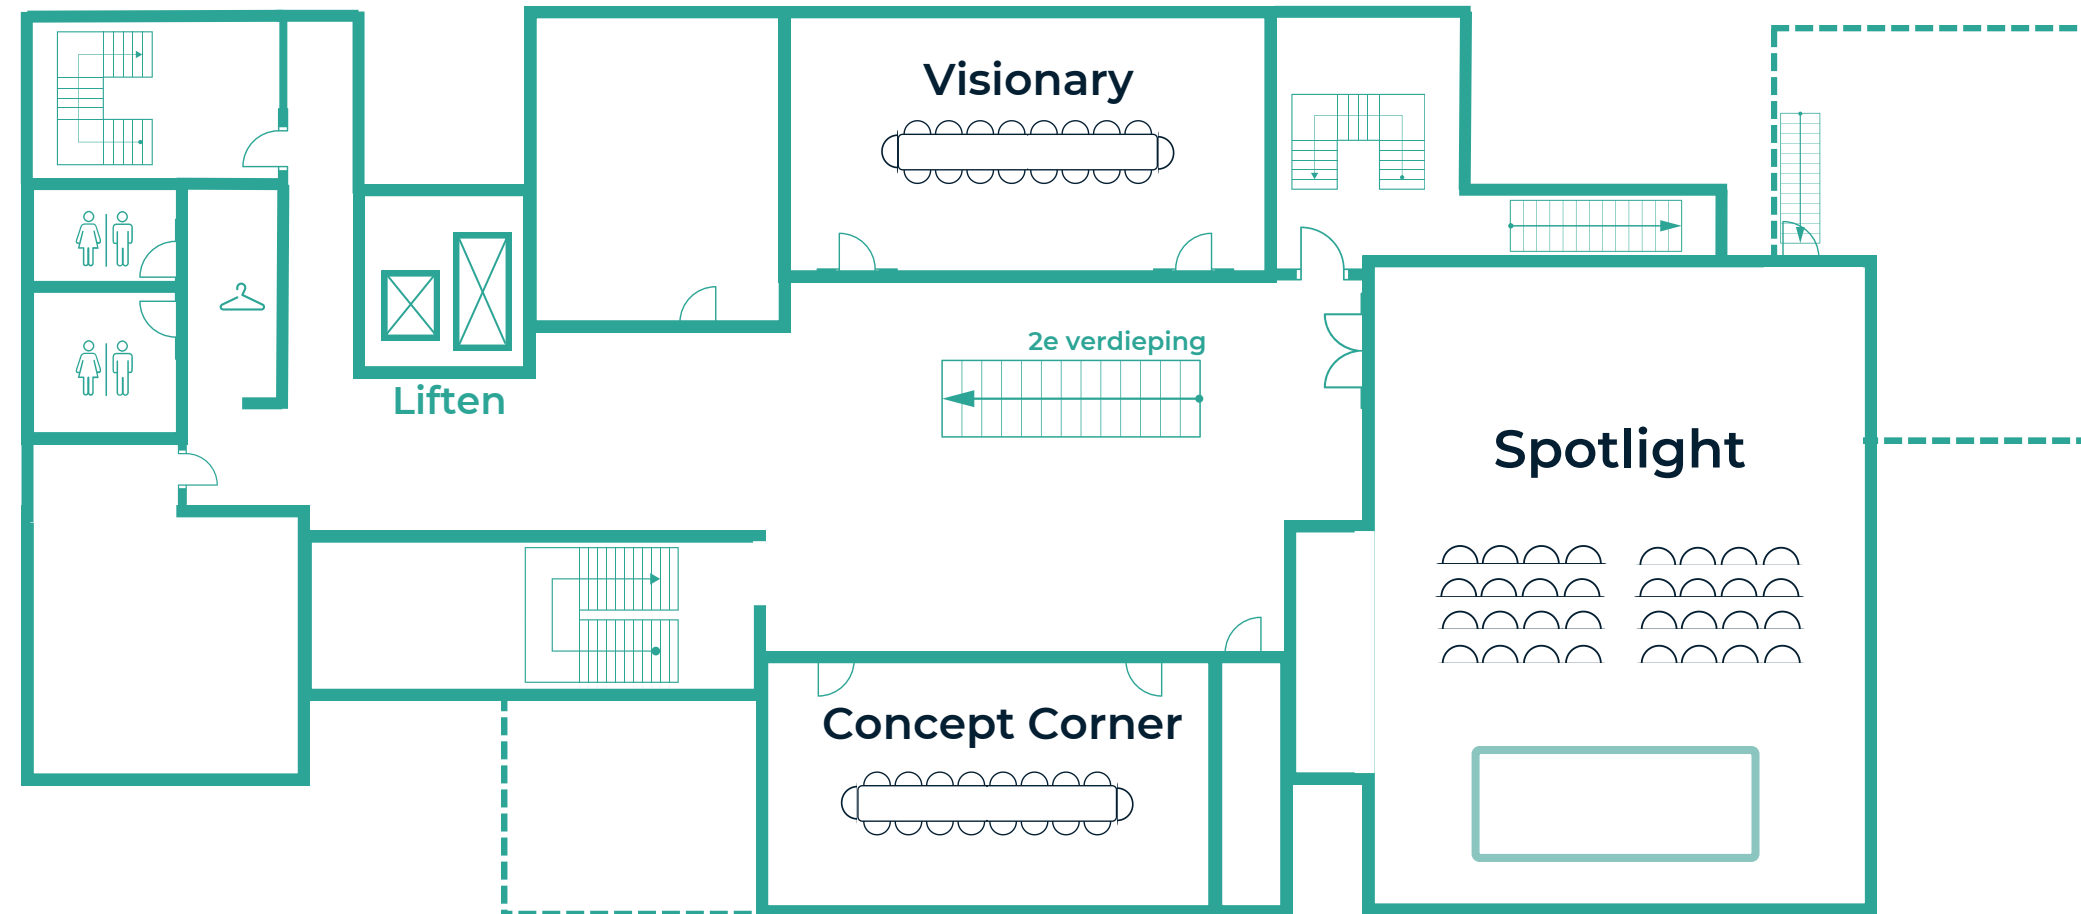

Overzicht zalen PLNT - 1e verdieping

	Ruimte	Area (m2)	Aantal personen	Prijs per uur	Prijs 4 uur	Prijs 8 uur
Capaciteit voor evenementen	The Visionary	40	14	€66,-	€217,-	€409,-
	The Concept Corner	40	14	€66,-	€217,-	€409,-
	The Spotlight	123	90	-	€436,80 -	€818,40 -