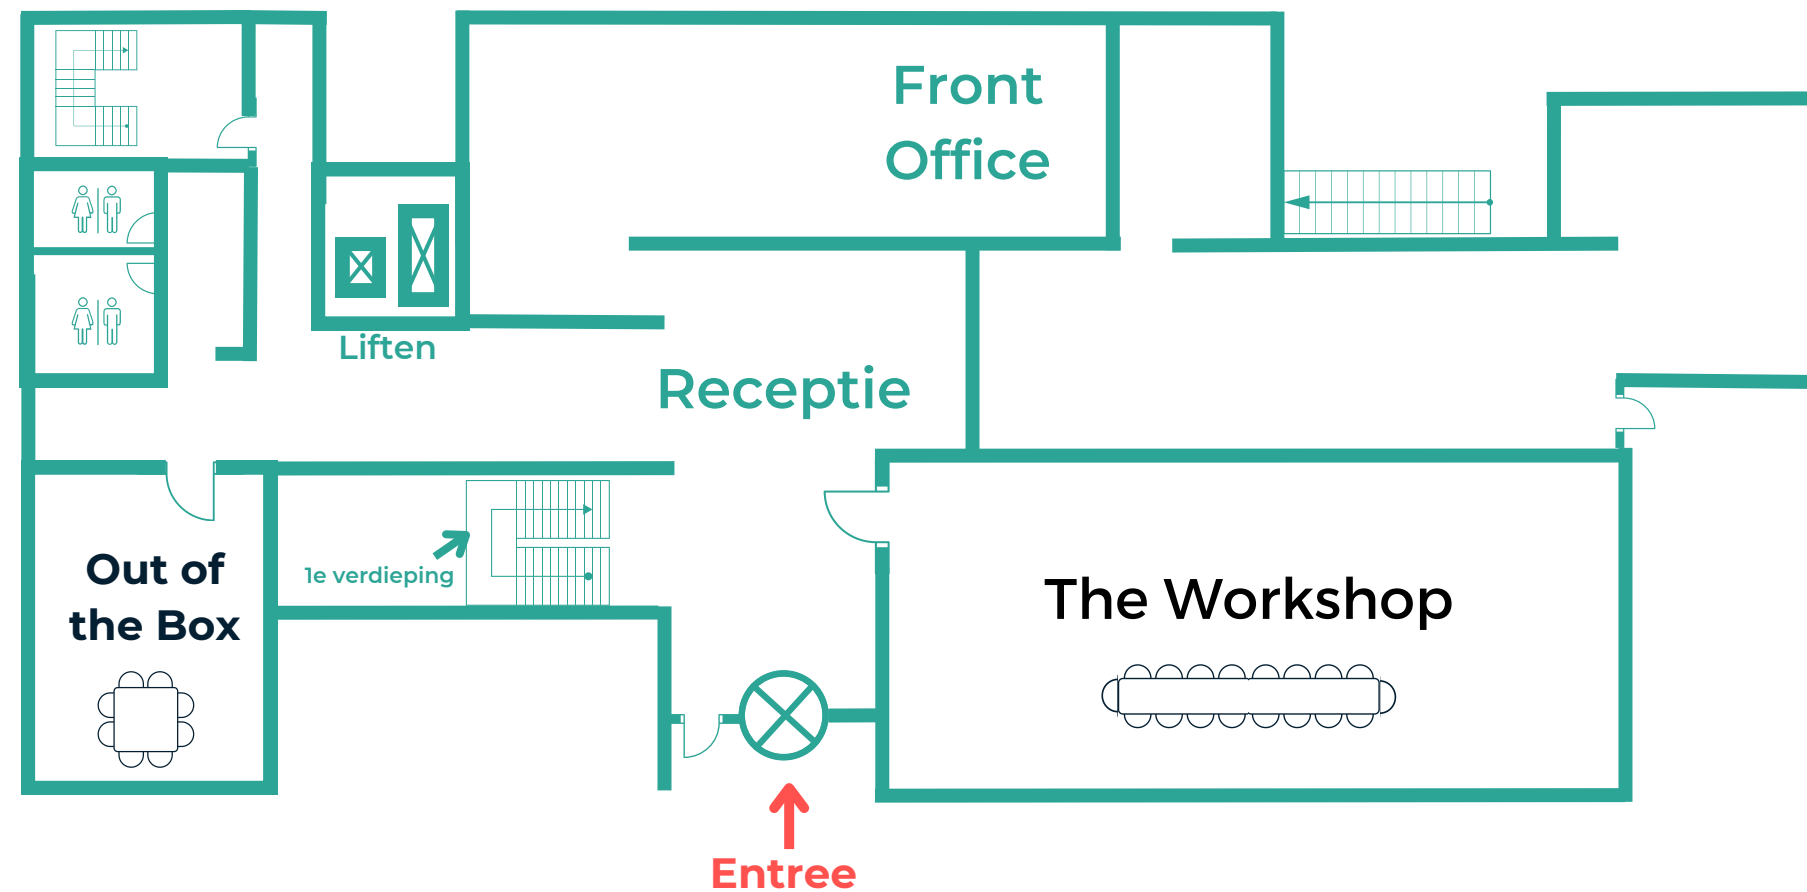

Overzicht zalen PLNT - Begane grond

	Ruimte	Area (m2)	Aantal personen	Prijs per uur	Prijs 4 uur	Prijs 8 uur
Capaciteit voor evenementen	Out of the Box	34	14	€66,-	€217,-	€409,-
	The Workshop	100	20 - 60	€93,-	€308,-	€579,-